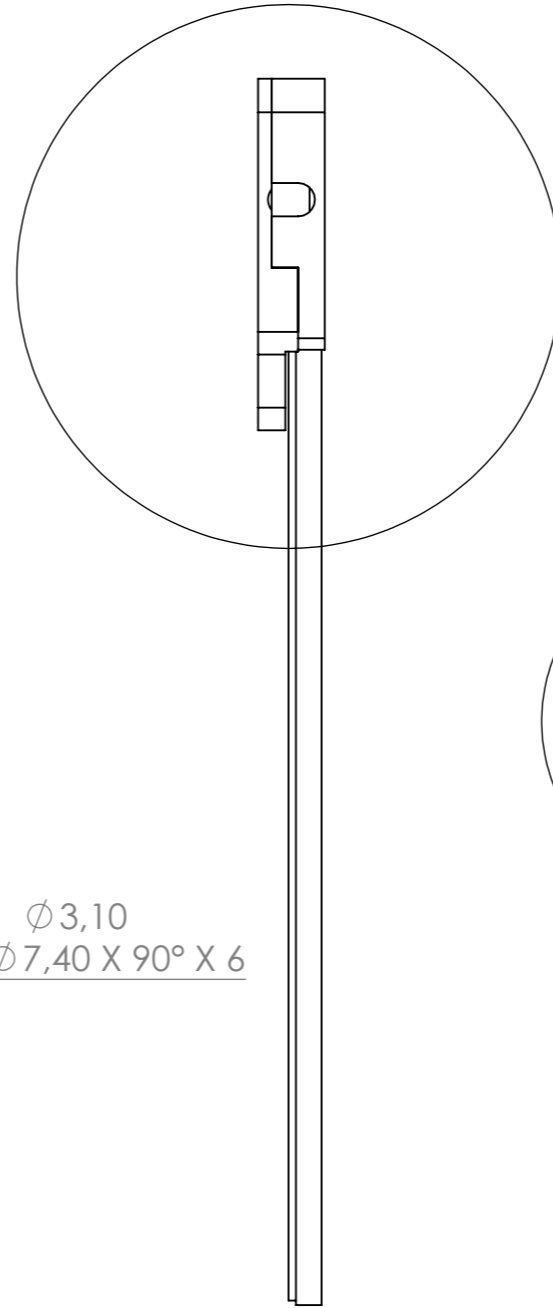

∅3,10  
∅7,40 X 90° X 6

AW

AX

0,40 ±0,05

DETAY AX  
ÖLÇEK 4 : 1

DETAY AW  
ÖLÇEK 2 : 1

0  
0,40 -0,05  
4,40 ±0,05  
5,20 ±0,05  
8,80 ±0,05

<b>Ürün Adı</b> / <b>Product Name :</b>	MAR13590	<b>Açıklama</b> / <b>Comment :</b>	Verilmeyen toleranslar ±0,02'dir
<b>Malzeme / Material :</b>	Ring : Stainless Steel 420 Sensor : Aluminium 6013	<b>FEQAC</b>	A3
<b>Revizyon No: / Revision Number :</b>	R05	ÖLÇEK:1:2	SAYFA 1 / 1
<b>Tarih / Date :</b>	5.08.2019		